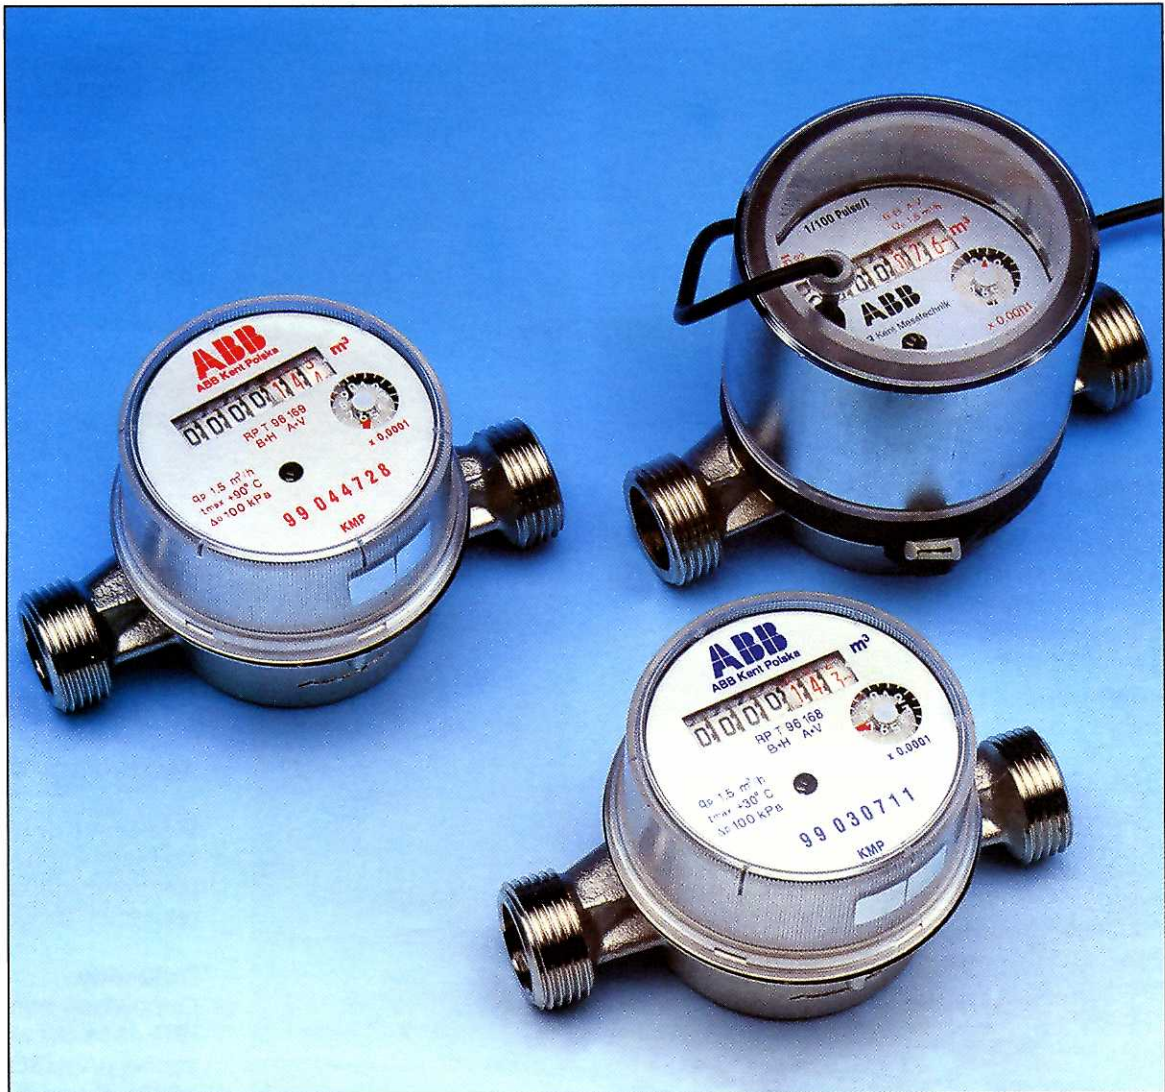

Wodomierz jednostrumieniowy PICOFLUX®

Idealny
dla mieszkań

ABB Kent Polska Sp. z o.o.

Przedsiębiorstwo grupy ABB Kent Meter Division