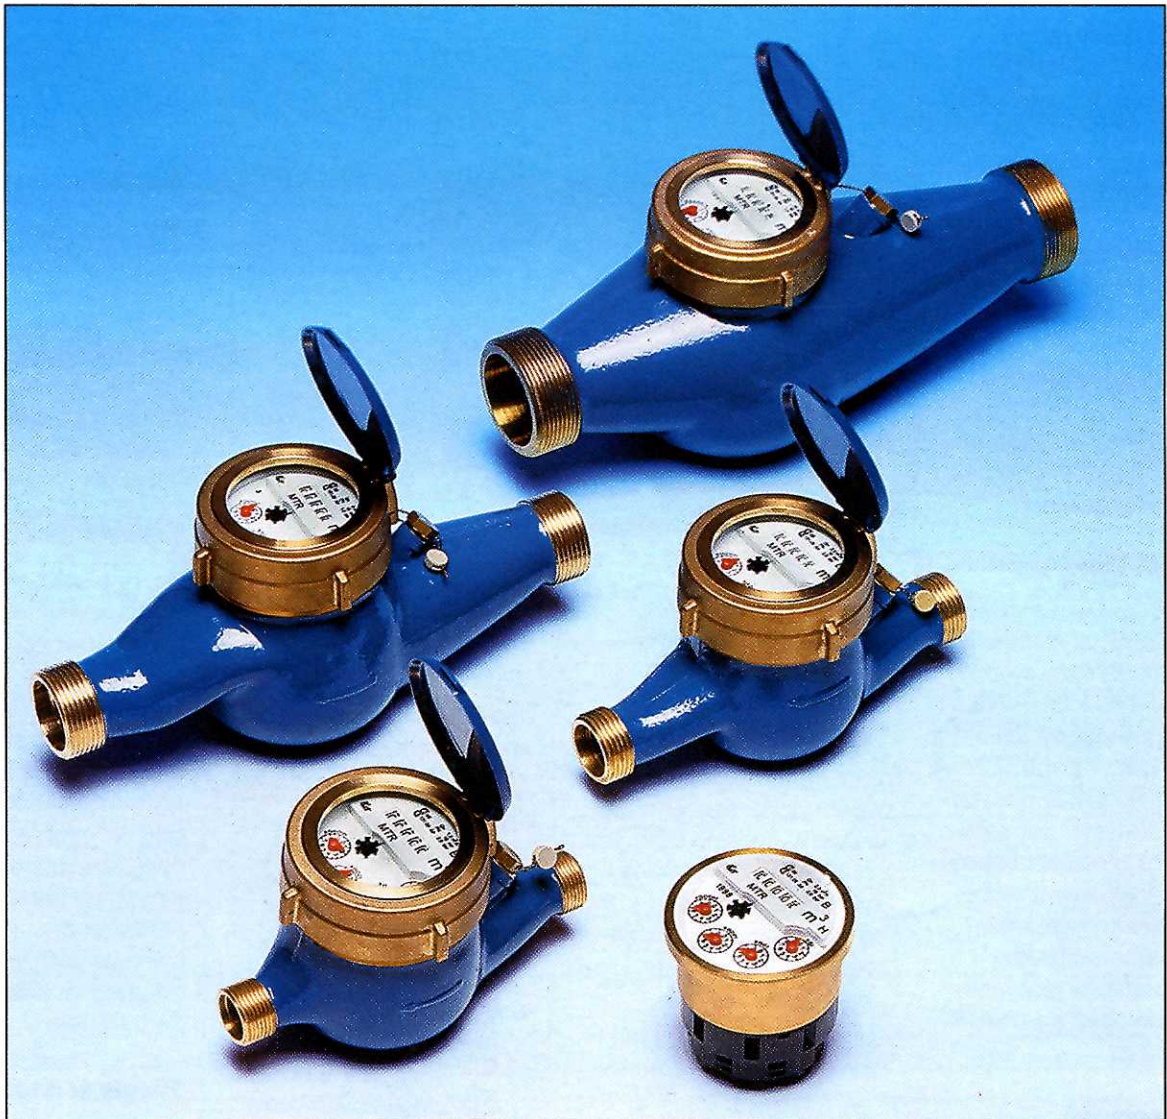

**Wodomierz wielostrumieniowy
OPTIMA 2002 SUPERDRY
MTR, MTR-S
MTR-K, MTR-S-K**
Nie zastąpiony
dla wodociągów

ABB Kent Polska Sp. z o.o.

Przedsiębiorstwo grupy ABB Kent Meter Division